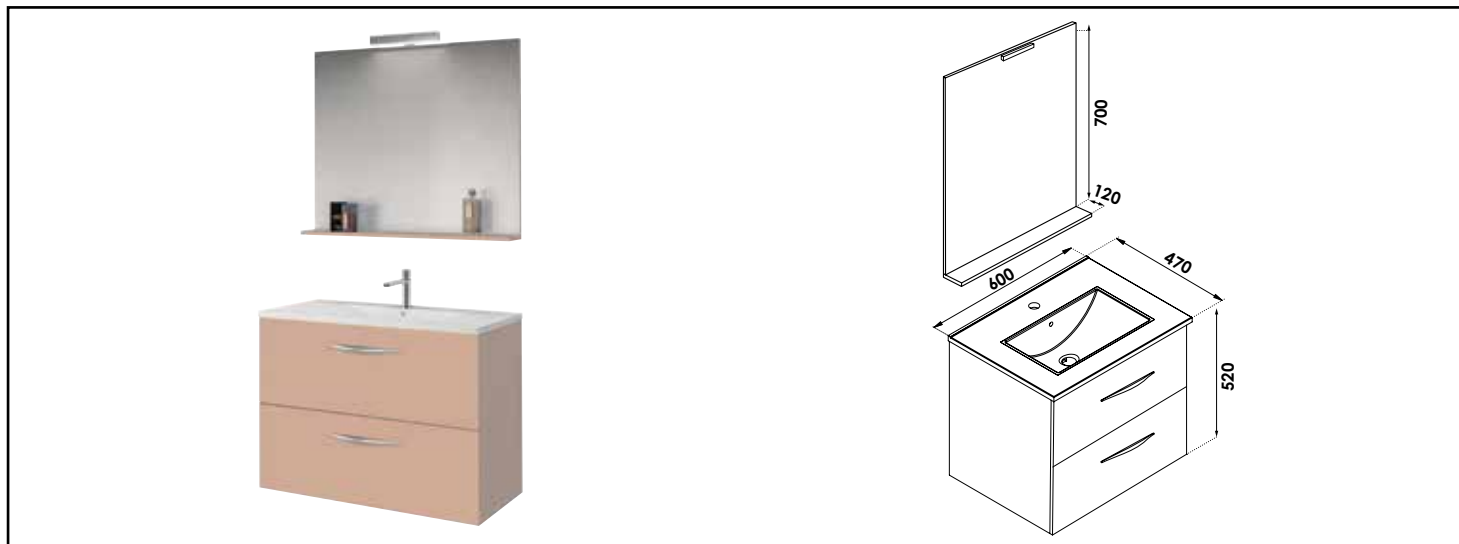

Référence : 401511541

MEUBLE COMPLET DUBAÏ AVEC MIROIR SUSPENDUS - LARG, 60 CM - COLORIS ROSE POUDRÉ

CARACTÉRISTIQUES

Meuble à suspendre finition rose poudré, avec plan céramique blanche simple vasque intégrée avec trop plein
 Dimensions : Longueur : 60 cm x Profondeur : 47 cm x Hauteur : 52 cm.
 Corps de meuble avec vide sanitaire
 Plan céramique blanche, épaisseur : 18mm
 Dimension de la cuve : 435x255x120mm
 Structure du caisson (façade et corps) en panneaux de mélaminé revêtu rose poudré, épaisseur : 16mm
 2 tiroirs à ouverture totale et fermeture amortie
 Poignées en aluminium chromé
 1 miroir-tablette à suspendre avec applique LED classe 2 IP44
 2 points de fixation murale avec visserie (meuble et miroir)
 Accessoires en options : pieds réglables en hauteur : de 29 à 31cm
 Livré pré-monté, sans robinetterie, sans vidage
 Fabrication européenne
 Norme PEFC
 Ecotaxe en sus
 Garantie 2 ans